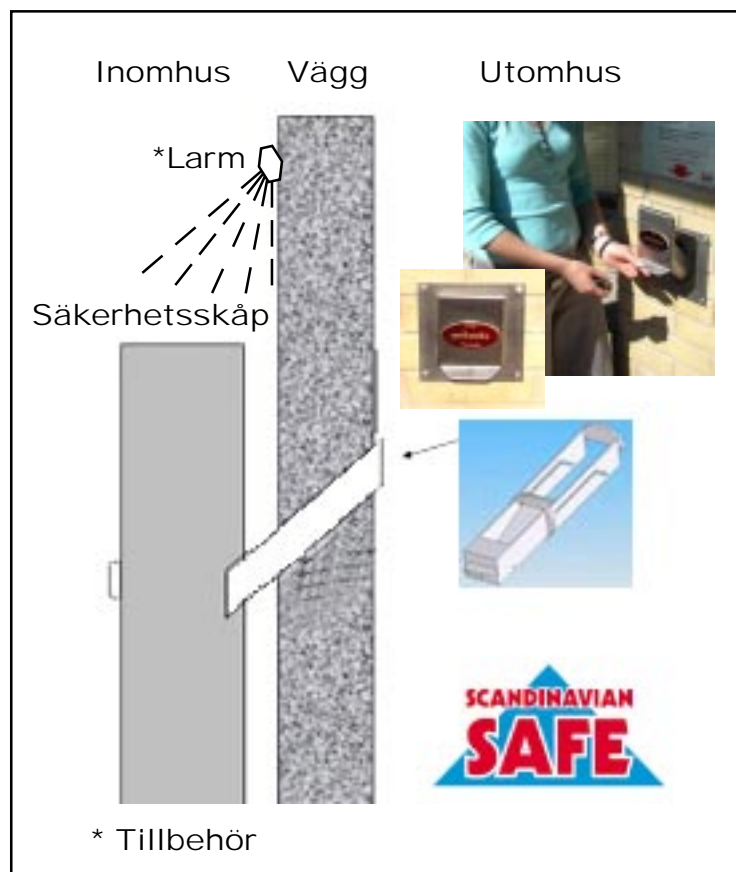

DropSafe

Säker nyckeldeponering
certifierad enligt SS-3492

DropSafe nyckeldeponering, den första nyckeldeponering som certifieras enligt SS-3492!

Det innebär bl.a. att de flesta försäkringsbolag godkänner inlämning och förvaring av värdeföremål som exempelvis bilnycklar.

DropSafe med larm möjliggör för säker leverans av biltransportbilar dygnet runt!

Möjlighet till larmad luftspalt mellan skåp och innervägg!

DropSafe monteras genom yttervägg rakt in i ett säkerhetsskåp vilket ger dej som kund en trygghet att dina nycklar hamnar i säkert förvar.